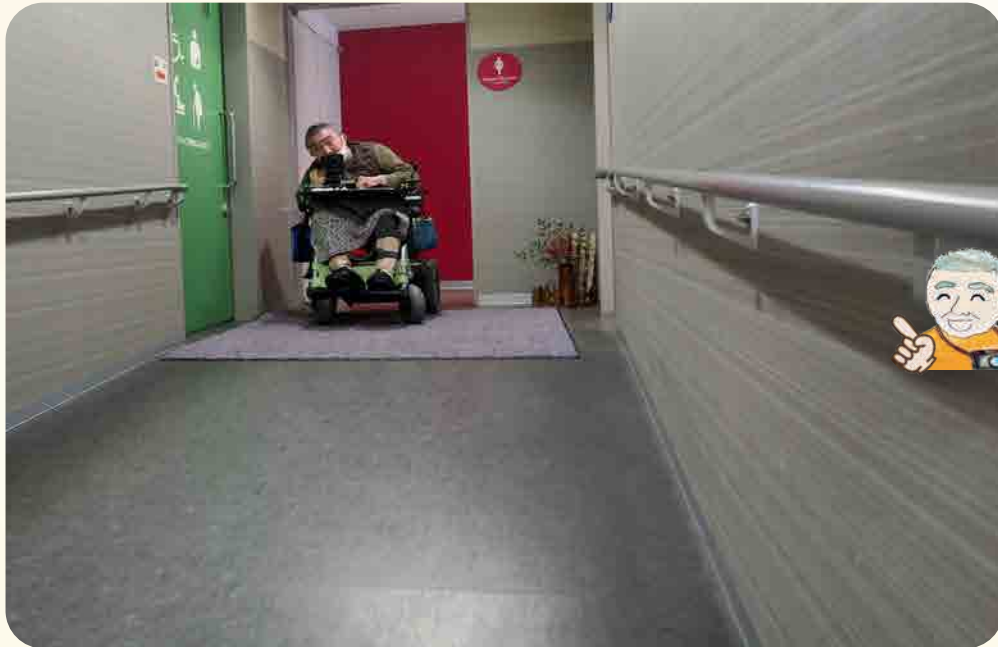

37 一階多目的トイレ I

★北陸新幹線の開業に併せ、多目的トイレを増設

2015年3月14日北陸新幹線の開業に伴い、能登食祭市場の館内の改装工事が行われました。多目的トイレも一階に新設されました。

多目的トイレへ行くまでのスロープを設置

①多目的トイレの入り口
幅 102cm。自動ドアなし。
スロープを利用し、多目的
トイレの出入り口に到着。

-写真撮影：ボランティア・谷内 進氏-