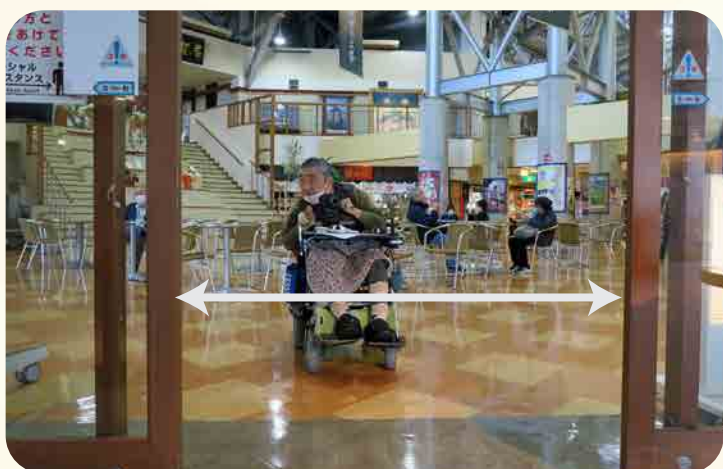

30 モントレーホール I

★出会いと憩いの多目的スペース

窓の外に広がる七尾湾の景色に癒され、ジャズなどの音楽ライブや展示会などの催しを開催する多目的ホールとしてもご利用いただけます。

モントレーホールの多目的スペース入り口です。
出入り口幅 175cm

モントレーホールの多目的スペースですが、ライブコンサート、展示会などに利用されます。

この能登食祭市場の原稿を展示できると良いな、と思っています。

モントレーホールから見える七尾湾です。