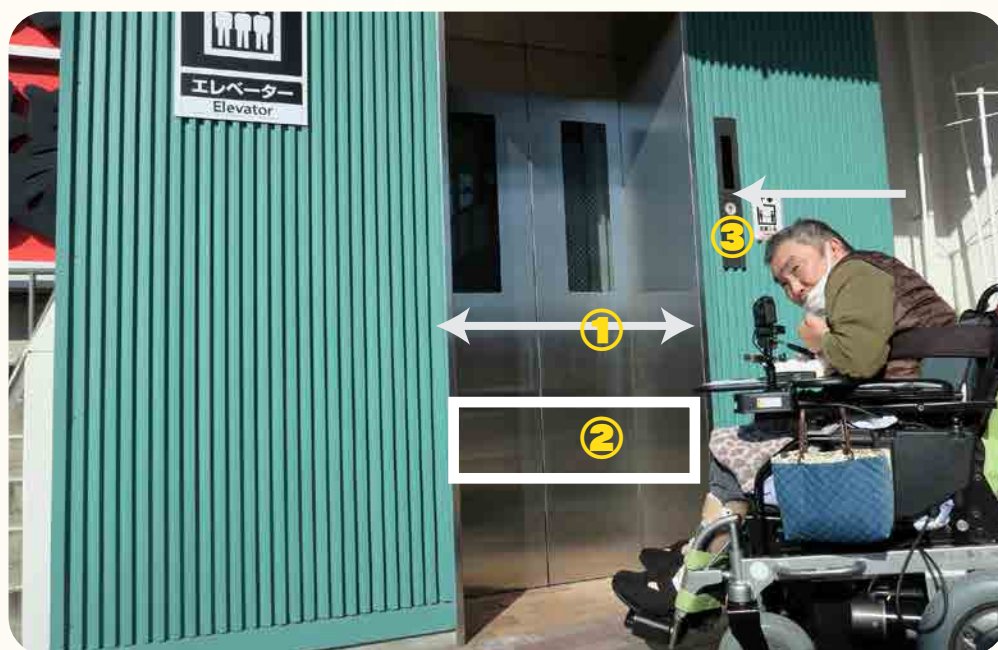

10 正面に新エレベーター

★新エレベーターが完成

能登食祭市場の正面左側に、新しいエレベーターが完成しました。しかし「建物の構造が古いため、車いすが乗車できるスペースが取れなかった」と語っておられました。せっかく増築工事を行ったのに、利用ができず残念に思います。

★新エレベーターの計測

- ① 出入り口 : 80cm
- ② エレベーター内 : 158×80cm
- ③ 操作ボタン位置 高さ : 145cm

乗り口が狭く、エレベーターの籠(中)も狭く、利用不可能。残念です