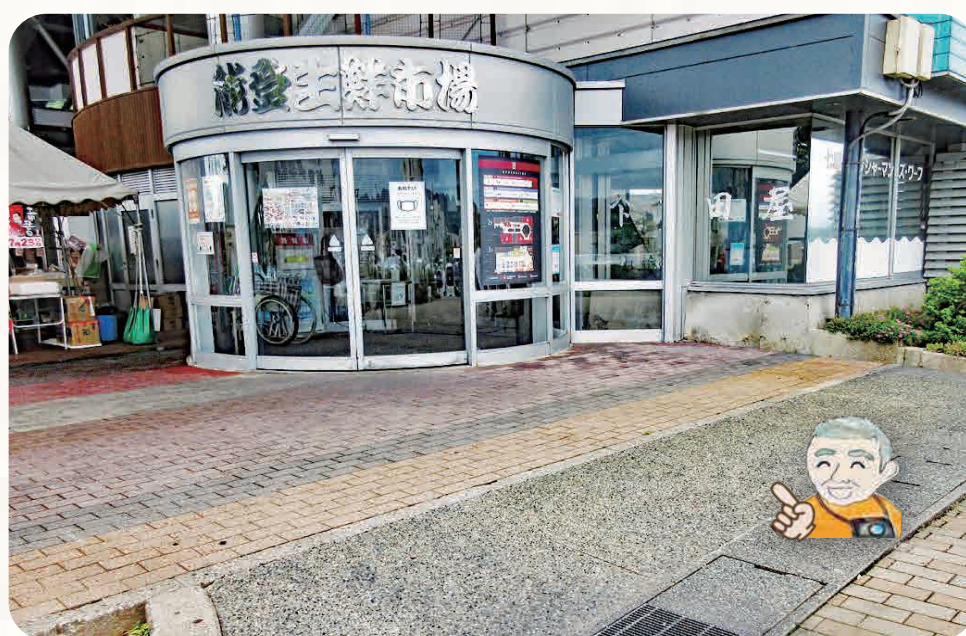

06 「能登生鮮市場」前のスロープ

★「能登生鮮市場」の店舗

能登生鮮市場には、山田屋・鹿渡島定置・山成水産（どんたく）・竹一・スギヨ・魚河岸浜揚 安治・なまこやの店舗があります。能登生鮮市場の右横にスロープがあります。以前はここから出入りをしていました。

円形の能登生鮮市場、出入り口（自動ドア）

能登生鮮市場前にあるスロープ