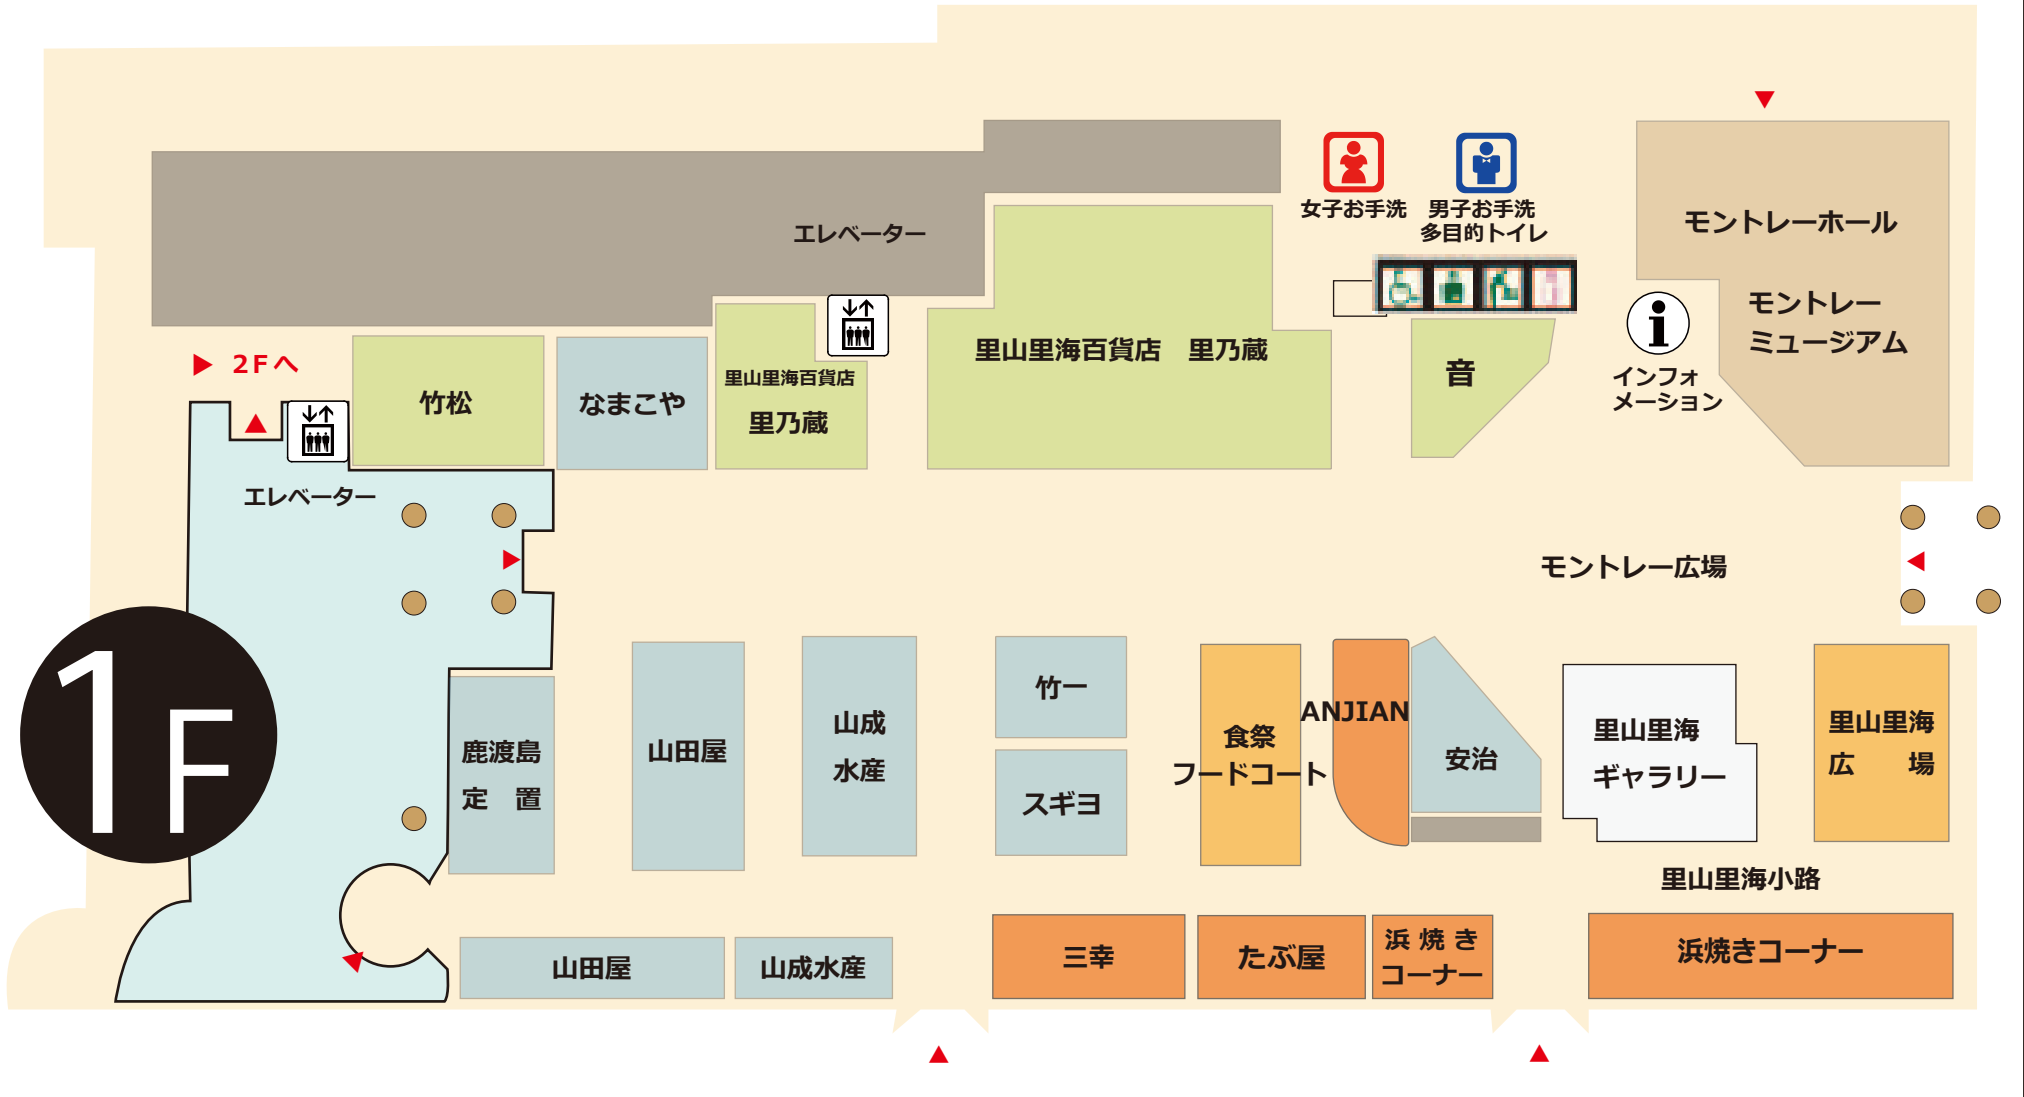

フロアマップ 1F

遊覧船「Sea Bird」のりば

1F