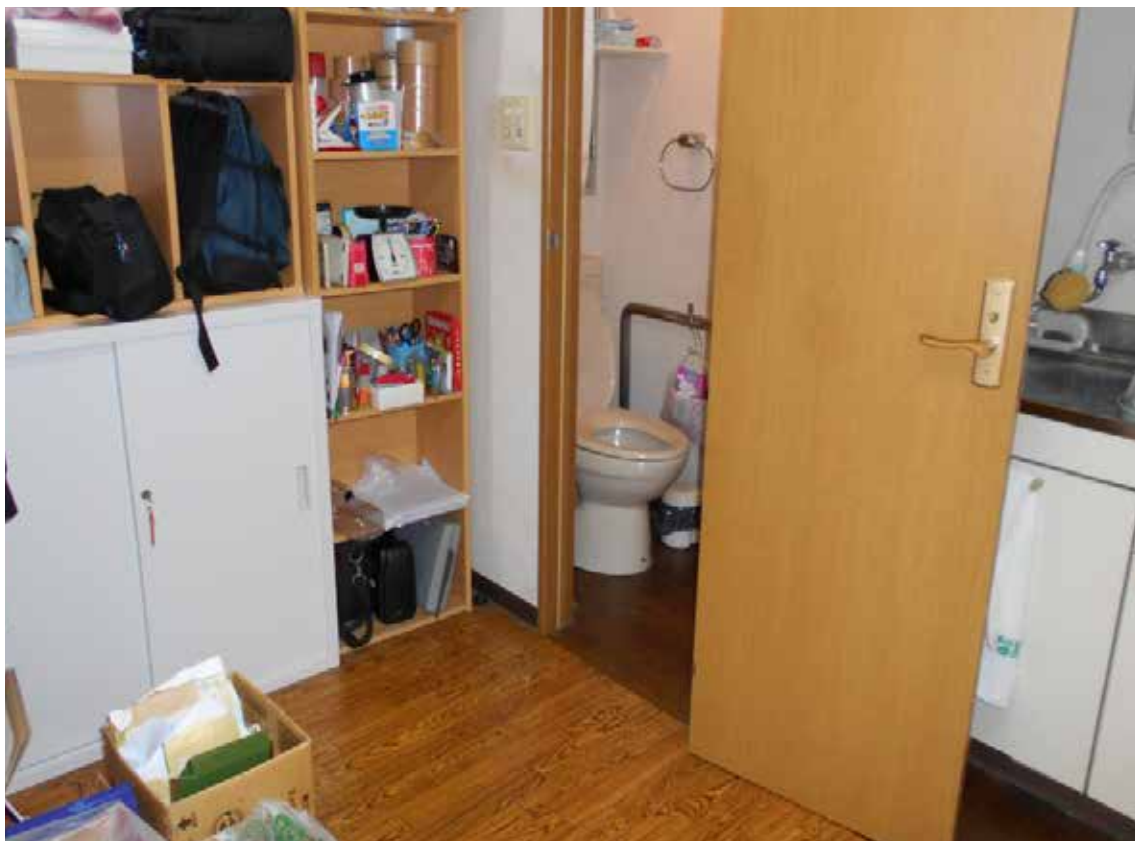

### 3 支援センターの多目的トイレ

多目的トイレは車いすが入れますが、狭いように感じます。建物が借用なので限界です。

多目的トイレの入り口

便座は円形です。

手すりを付けました。

= 写真撮影・提供：自立生活支援センター富山 =