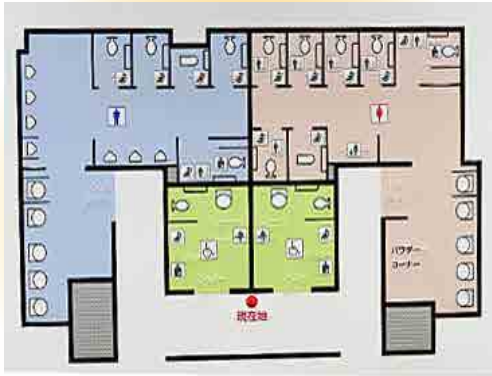

# 14 中2階・多目的トイレの設備

## トイレのバリアフリー設備

北陸新幹線・中2階改札口の多目的トイレの設備について見てみましょう。

① 多目的トイレの案内図

② ドア開閉ボタン

③ プライバシーカーテン

④ おむつ交換台

⑤ 水洗ボタン・トイレットペーパー

⑥ 非常呼び出しボタン