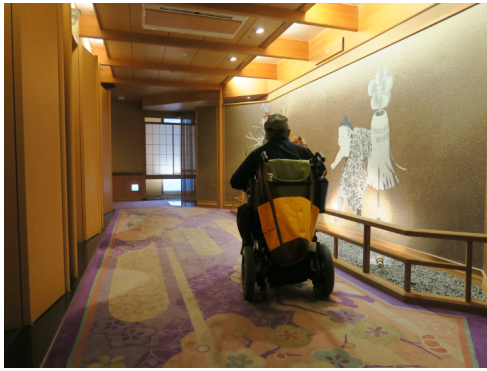

12 客室前の廊下に加賀友禅

加賀友禅の水墨画

客室前の廊下に火消しまといを持つ、加賀人形の加賀友禅がありました。

加賀友禅

加賀友禅に加賀人形が描かれています。