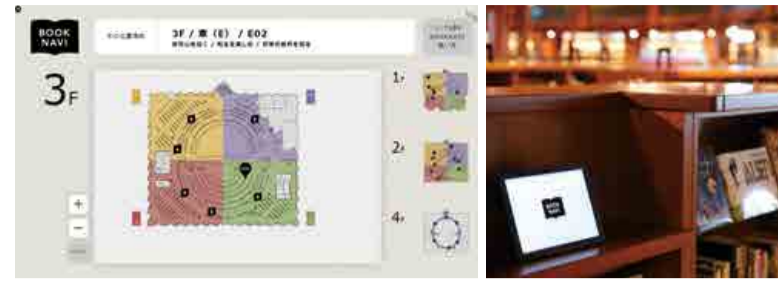

レシート

利用者カードを作るとき

当館のホームページや館内の図書検索機から事前に仮登録の上、2F総合カウンターで本登録の手続きを行ってください。なお、本登録手続きの際には保険証などの住所と氏名が確認できるものが必要です。

利用者カードを作成できる方は以下の通りです。

- ●石川県内に在住・在勤・在学の方
- ●東海北陸地区(富山県・福井県・岐阜県・愛知県・三重県)にお住まいの方

セルフステーションでできること

館内には「図書検索機」「セルフ貸出機」「座席予約機」が一体となったセルフステーションが各所に設置されています。

- ●「図書検索機」では、タイトルや著者名などから本や雑誌を探ることができます。
- ●「セルフ貸出機」の上に借りたい本をまとめて積み、利用者カードのバーコードをかざして冊数を入力すると、貸出処理できます。
- ●席などを利用する際に予約が必要な場所があります。裏面のFloor guideで「予約制」書かれている場所は「座席予約機」で予約をしてからご利用ください。

- ■貸出冊数：一人10冊まで
- ■貸出期間：3週間(延長は1回まで)

本の返却の際は「図書返却ポスト」に入れてください。閉館中は、南ノ東口にある図書返却ポストをご利用ください。

広い館内で目的の本にたどり着くには？

図書検索機で本を検索し、「MAP」ボタンを押すと、マップが表示されます。さらに「印刷」ボタンから、本棚の場所、マップ、二次元バーコードが記載されたレシートを印刷することができます。本を探していて道に迷ったら、館内各所にある「BOOK NAVI」にレシートをかざすと、現在地と目的地のマップが表示されます。

目的の本棚のマップ

BOOK NAVI